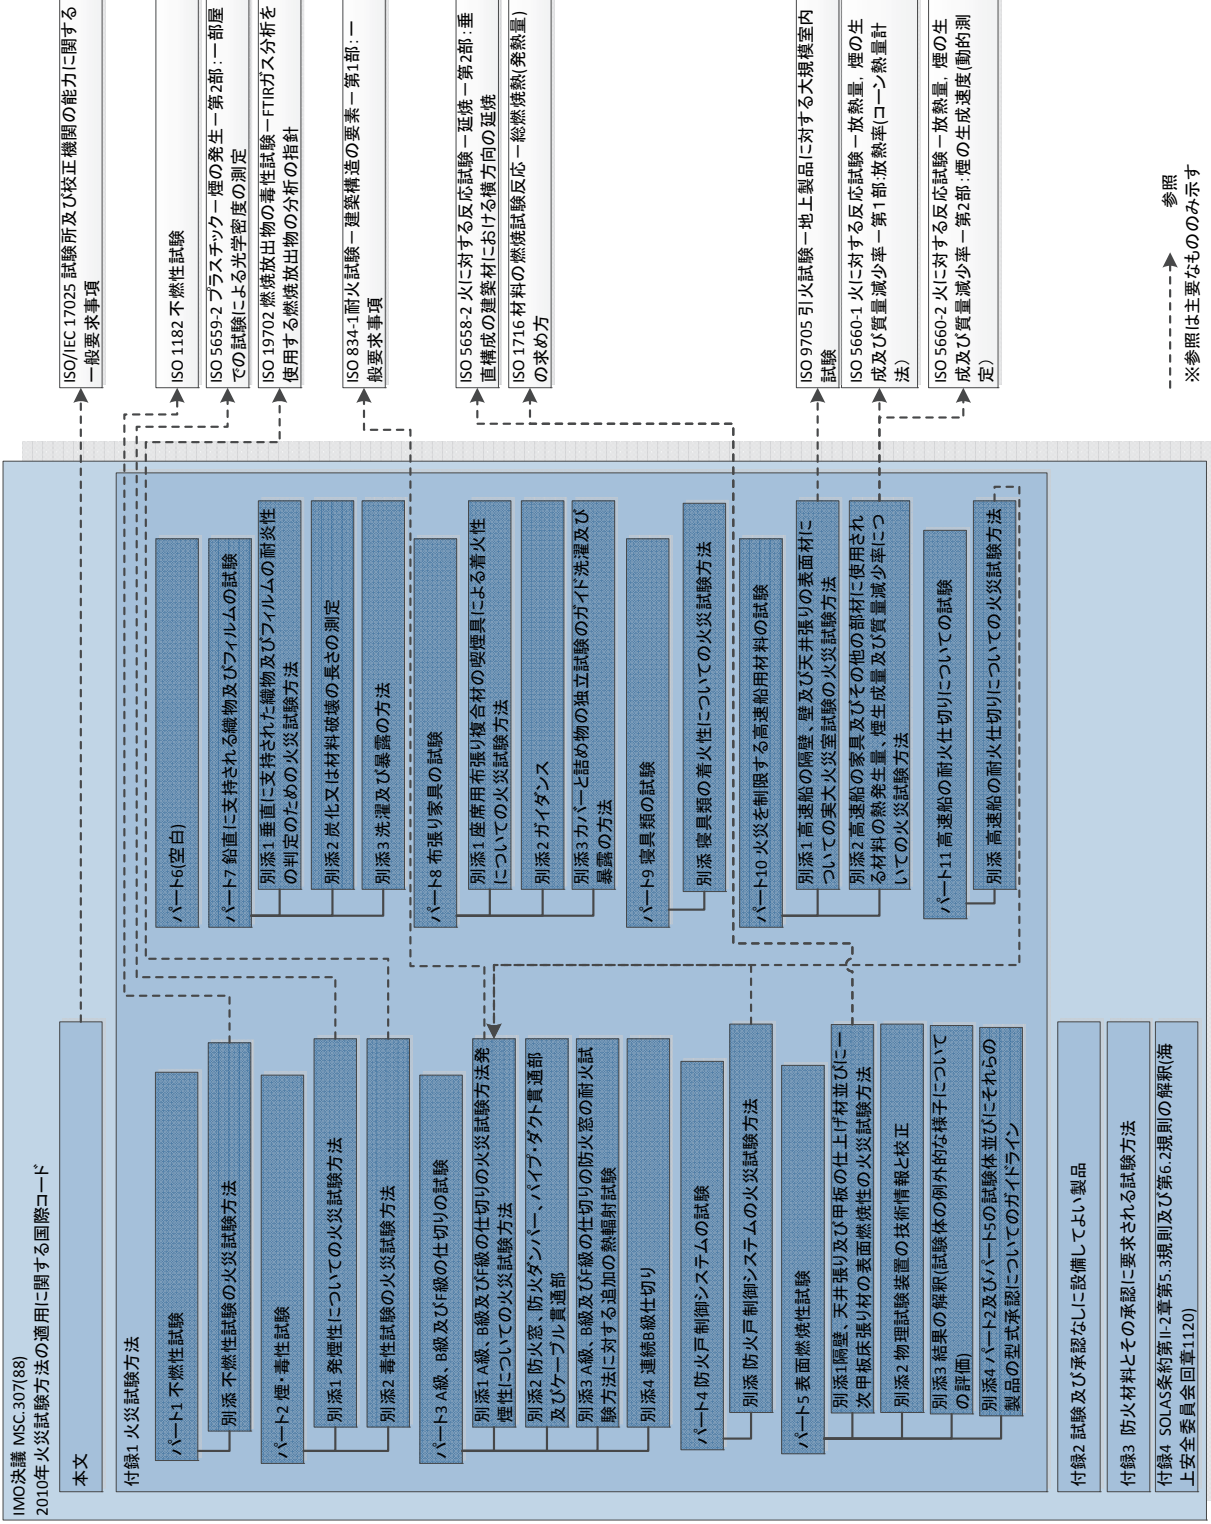

火災試験方法の適用に関する国際コード(旧コード)の構造及び関連規格との相関

SOLAS 条約附属コード

試験方法に関するIMO決議

国際規格等

2010年火災試験方法の適用に関する国際コードの構造及び関連規格との相関

国際規格等

SOLAS条約附属コード

参照
---は主要なもののみ示す
※参照は主要なもののみ示す