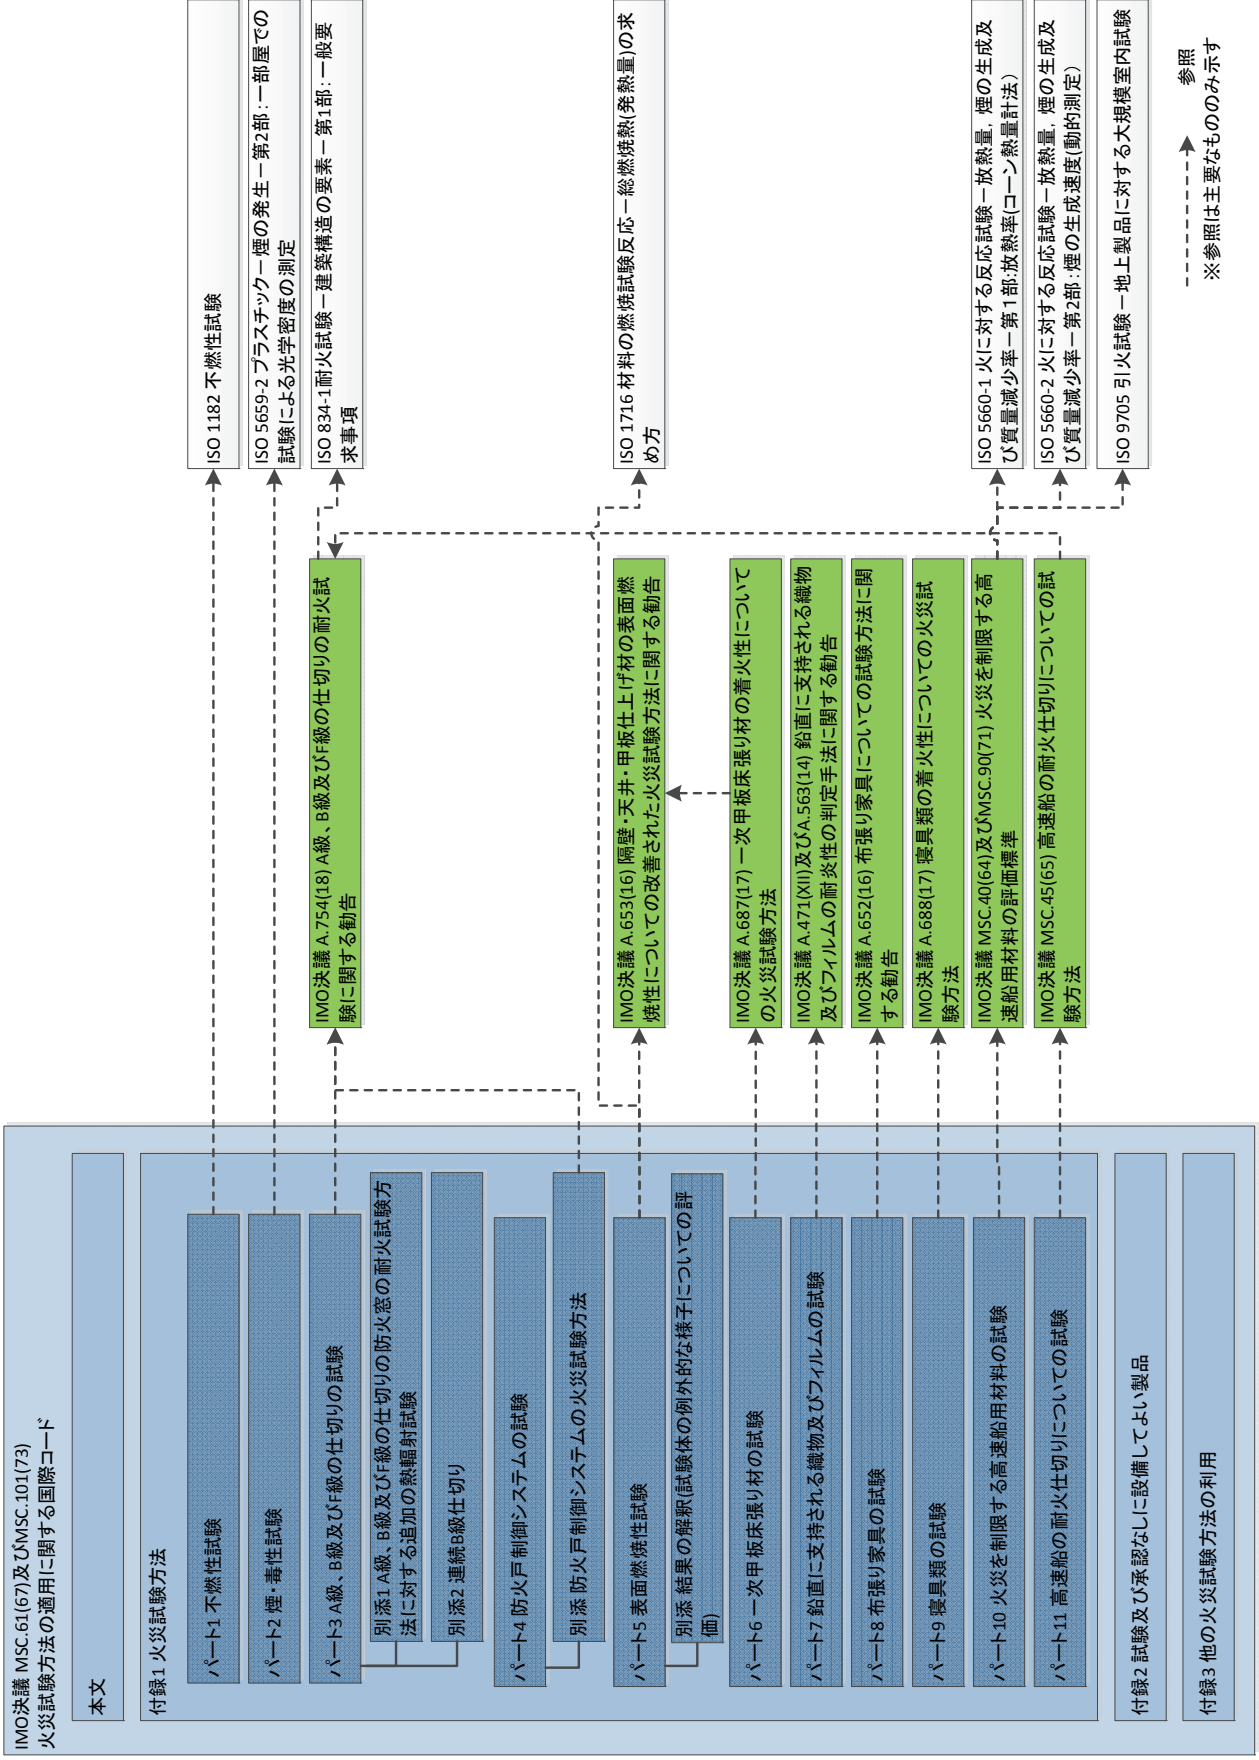

火災試験方法の適用に関する国際コード(旧コード)の構造及び関連規格との相関

SOLAS 条約附属コード

試験方法に関するIMO決議

国際規格等

2010年火災試験方法の適用に関する国際コードの構造及び関連規格との相関

国際規格等

SOLAS条約附属コード

参照
---は主要なもののみ示す
※参照は主要なもののみ示す